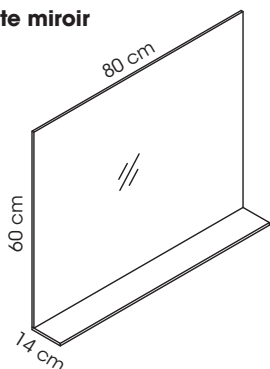

Tablette miroir