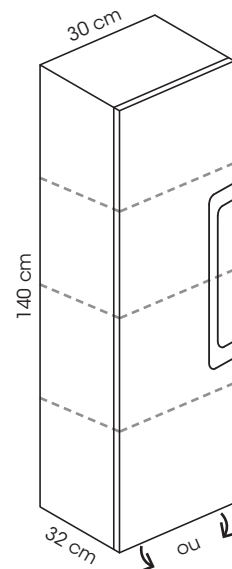

MALAÜ

Fiche technique NIGOSDB1 - NIGOCOLI

Tablette miroir

- MFC 18 mm.
- 1 miroir avec tablette.
- À fixer au mur.

Vasque

- Résine blanche.
- Système de trop plein intégré.

Meuble Façades Côtés

- MDF 25 mm.
- MDF 15 mm.
- Façades et côtés homogènes.
- Vide-sanitaire à l'arrière 5 cm.
- À fixer au mur.

Tiroirs

- 2 tiroirs.
- Sur rails métal, fermeture assistée à frein.
- Grande ouverture.
- 2 poignées alu.

Robinetterie

- Robinet, flexibles et bonde fournis.
- Garantie 2 ans.
- Normes françaises ACS.

Colonne Façades Côtés

- MDF 25 mm.
- MDF 15 mm.
- 1 porte.
- 1 poignée alu.
- Charnières à frein.
- 3 étagères intérieures fixes.
- Sens réversible.
- À fixer au mur.

Meubles montés à assembler - Garantie 2 ans

Nettoyer avec produits doux, non abrasifs et non corrosifs.

Meuble

Colonne

Tablette miroir

Vasque