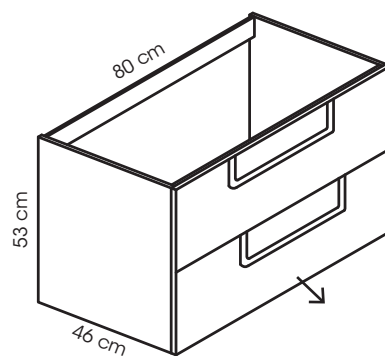

MALAÜ

Fiche technique NIGOSDB1 - NIGOCOLI

Tablette miroir

- MFC 18 mm.
- 1 miroir avec tablette.
- À fixer au mur.

Vasque

- Résine blanche.
- Système de trop plein intégré.

Meuble Façades Côtés

- MDF 25 mm.
- MDF 15 mm.
- Façades et côtés homogènes.
- Vide-sanitaire à l'arrière 5 cm.
- À fixer au mur.

Tiroirs

- 2 tiroirs.
- Sur rails métal, fermeture assistée à frein.
- Grande ouverture.
- 2 poignées alu.

Robinetterie

- Robinet, flexibles et bonde fournis.
- Garantie 2 ans.
- Normes françaises ACS.

Colonne Façades Côtés

- MDF 25 mm.
- MDF 15 mm.
- 1 porte.
- 1 poignée alu.
- Charnières à frein.
- 3 étagères intérieures fixes.
- Sens réversible.
- À fixer au mur.

Meubles montés à assembler - Garantie 2 ans

Nettoyer avec produits doux, non abrasifs et non corrosifs.

Meuble